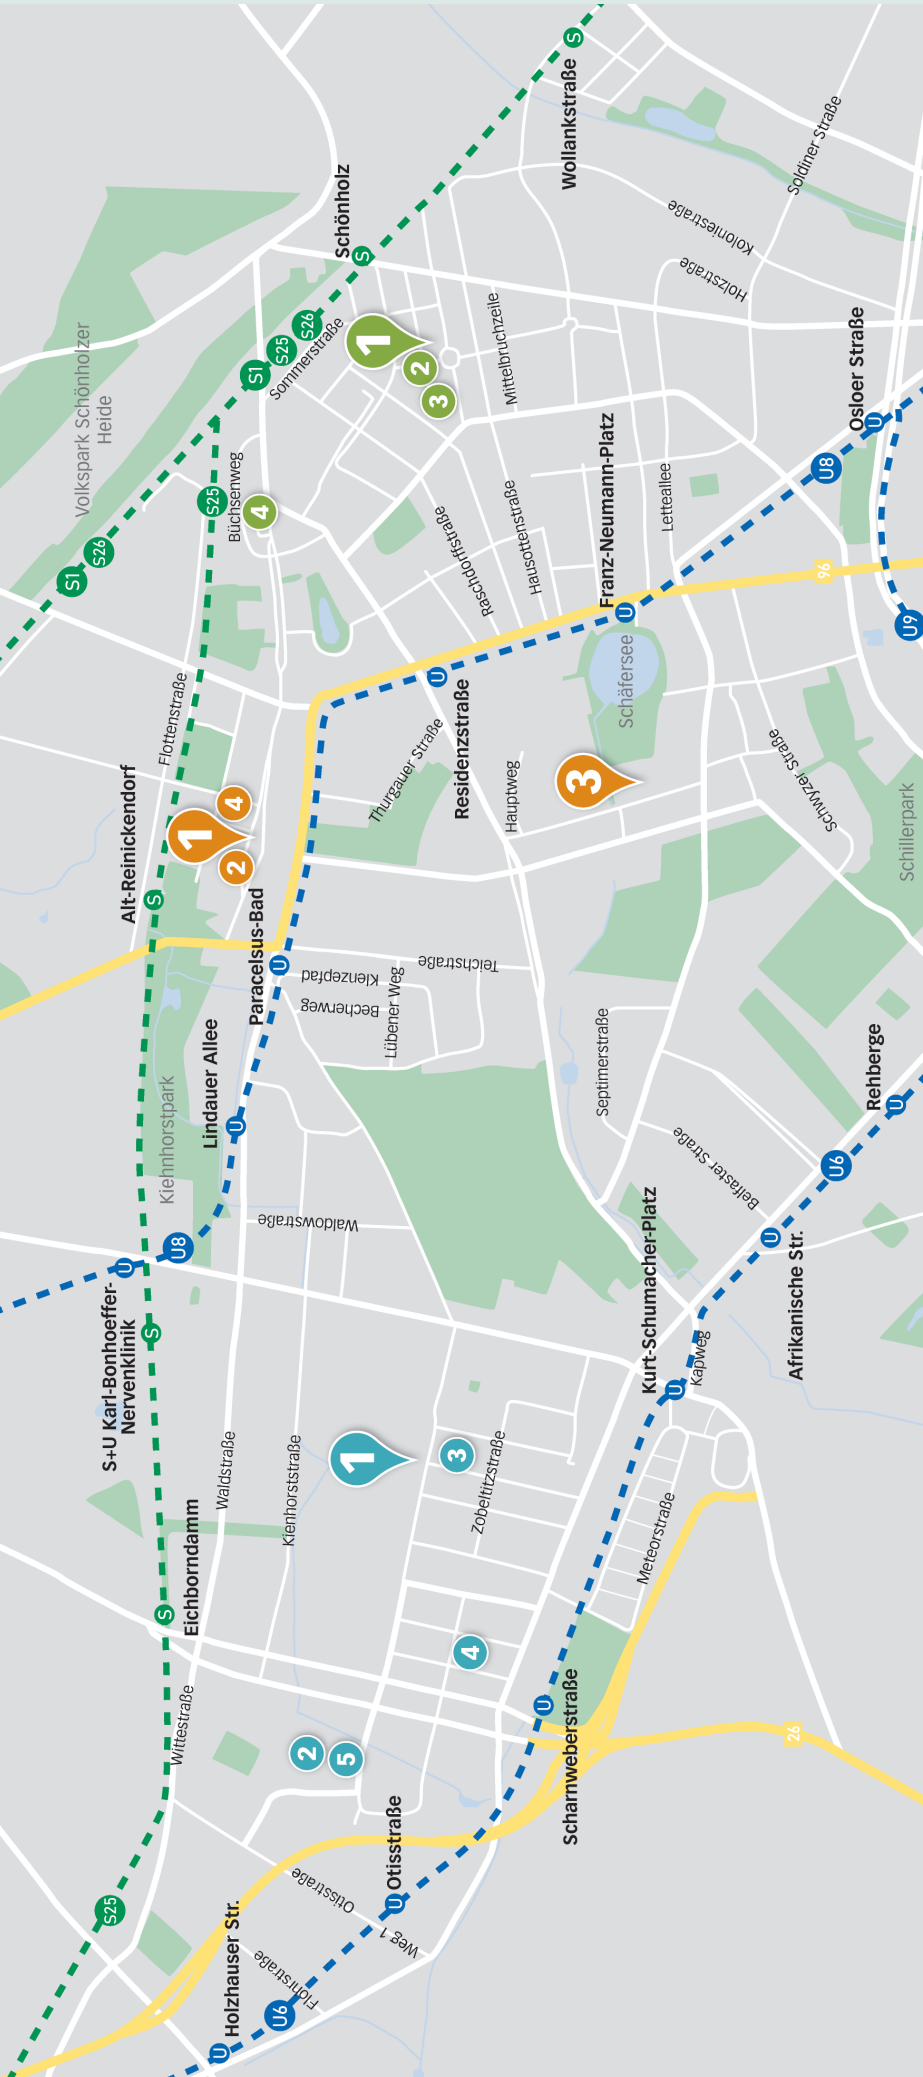

SIE FINDEN UNS HIER

EVANGELIUM

Evangeliums-Kirchengemeinde

- 1 Evangeliums-Kirche
Hausotterplatz 3, 13409 Berlin
- 2 Gemeindezentrum
Gemeindebüro, Gemeindeforum, Kita
Hausotterplatz 3, 13409 Berlin
- 3 Jugendraum, Kleiner Saal
Kamekestraße 15, 13409 Berlin
- 4 Ausgabestelle Laib & Seele
Klemkestraße 65, 13409 Berlin

Luther-Kirchengemeinde Alt-Reinickendorf

- 1 **Dorfkirche**
Alt-Reinickendorf 22, 13407 Berlin
- 2 **Kluster im Pfarrhaus**
Alt-Reinickendorf 21, 13407 Berlin
- 3 **Lutherhaus**
Kirchsaal, Kita Lutherhaus,
Beratungsstelle Diakonie
Baseler Straße 18, 13407 Berlin
- 4 **Gemeindehaus Stegeweg**
Kita Stegeweg
Stegeweg 5-11, 13407 Berlin

ANFAHRT

Gemeindebüro Evangelium/ Evangeliums-Kirche
Gratenstr.: Bus 150 | Amendestr.: Bus 327 |
Mittelbruchzelle: Bus 125
S Schönholz: S1, S25, S85

Gemeindebüro im Pfarrhaus/Dorfkirche

U Paracelsus Bad/Ayoser Allee: Bus 120, 320, 322 |
Flottenstr.: Bus 320 | Kolpingplatz: Bus 122, 327
S Alt-Reinickendorf: S25
U Paracelsus Bad: U8

Gemeindebüro Segen

Auguste-Viktoria-Allee/Quäkerstr.: Bus 125 |
Eichborndamm/Antonienstr.: Bus 125, 221 |
S Eichborndamm: S25, Bus 322
U Scharnweberstr.: U6

Segenkirche

Auguste-Viktoria-Allee/Humboldtstr.: Bus 122, M21 |
Hechelstr.: Bus 125, 221 | General-Woyna-Str.: Bus 125